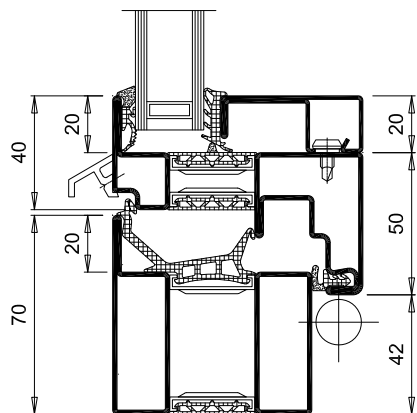

Montant - traverse